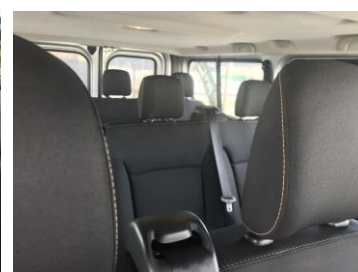

Izernore, le 09 janvier 2024,

Marque : Renault **Type** : Trafic 9 places **Année** : 2017 **Km** : 72730

1^{ère} mise en circulation : 29/11/2017 – CT valide => 14/12/2025
Boîte manuelle – 7 chevaux fiscaux – Puissance : 125 chevaux 1L6 DCI
L2 avec grand coffre – 2 banquettes 3 places démontables facilement
Vitres avant électriques – clim - Bluetooth